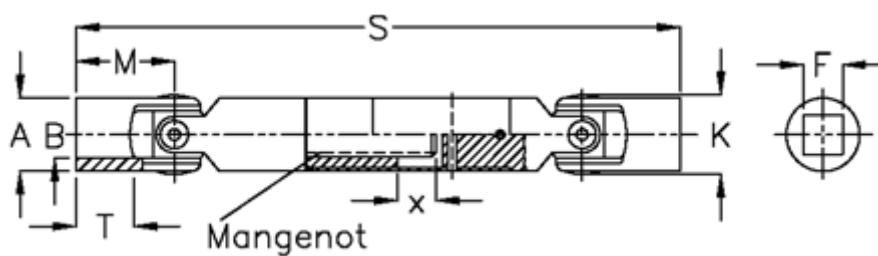

Varenummer: 077501041
Beskrivelse: Krydsled med udtræk 0.750.104.001
S=372 X=50 Firkant 25H9, glideleje

Mål

A	= 50
F	= 25
M	= 66
Mangenot	= 6x28x32
MD max. Nm	= 290
s	= 372
T	= 40
x	= 50